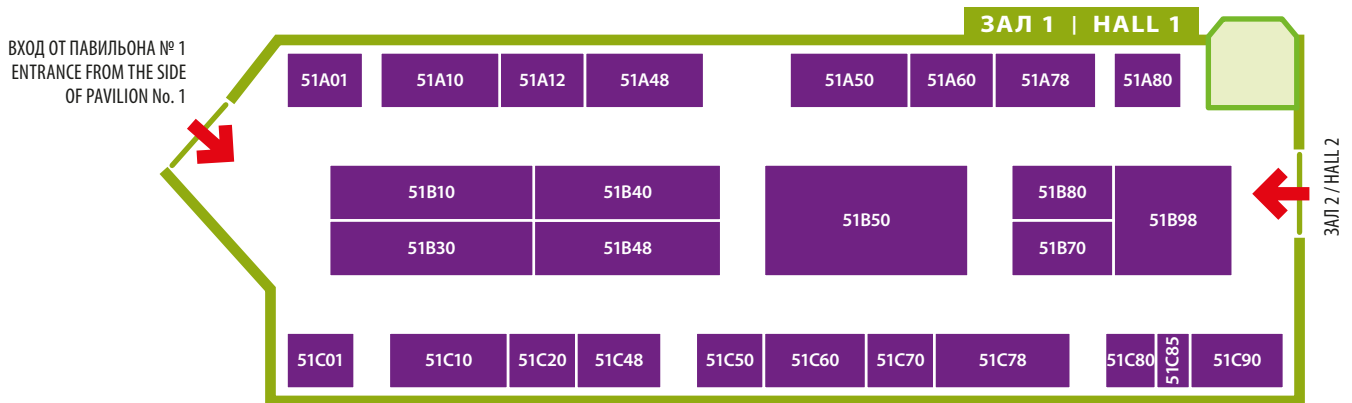

НАБЕРЕЖНАЯ РЕКИ МОСКВЫ
MOSKVA RIVER EMBANKMENT

СКАЧАЙТЕ НАШЕ ПРИЛОЖЕНИЕ

НатурЛиния
ВСЕ ОТТЕНКИ ВКУСНОГО

альтаснайс

Павильон 5, залы 1, 2 | Pavilion 5, Halls 1, 2

ВХОД ОТ ПАВИЛЬОНА № 1
ENTRANCE FROM THE SIDE OF PAVILION No. 1