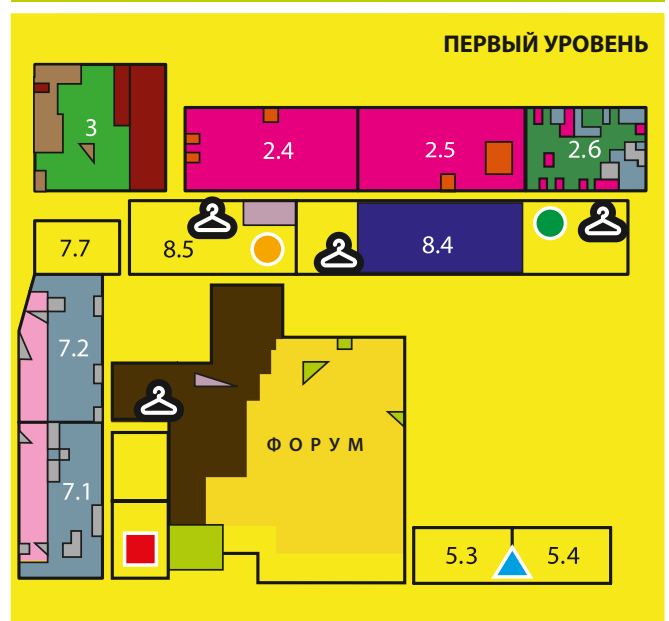

ПАВИЛЬОН № 1
(ВЕРХНИЙ УРОВЕНЬ)

- **ДЕГУСТАЦИОННАЯ КОМИССИЯ КОНКУРСА «ЛУЧШИЙ ПРОДУКТ ГОДА»**
Павильон 8 (зал 4, стенд 84B80)
- **КОРНЕР «ВИНО ИЗ РОССИИ. ЦЕНТР ВИННОЙ КУЛЬТУРЫ»**
Павильон 2, зал 1, стенд 21F22
- **КОРНЕР «КРАФТОВОЕ ПИВО»**
Павильон 1, стенд 1G10
- **ВИТРИНЫ ПОБЕДИТЕЛЕЙ КОНКУРСОВ «ИННОВАЦИОННЫЙ ПРОДУКТ «ПРОДЭКСПО», «ПРОДЭКСТРАПАК»**
Павильон 1
- **ЦЕНТР ПОДБОРА ПЕРСОНАЛА**
Павильон 8 (зал 5, стенд 85C80)
- ▲ **ПРЕСС-ЦЕНТР ДЛЯ СМИ**
Конгресс-центр
- ▲ **ЦЕНТР РОЗНИЧНЫХ СЕТЕЙ**
Павильон 1 (верхний уровень, стенд 12A90)
- ▲ **ЦЕНТР ЗАКУПОК СЕТЕЙ**
Павильон 5 (залы 3, 4)
- ▲ **АРЕНДА БОКАЛОВ**
Павильон 2 (зал 1, стенд 21A01)
- **СЕРВИС-БЮРО**
Сервис-бюро, павильон 4, нижний уровень
- ГАРДЕРОБ**
Пав. 1 (верхний уровень), пав. 8 (залы 4, 5), пав. «Форум»
- ★ **ДИРЕКЦИЯ ВЫСТАВКИ «ПРОДЭКСПО»**
Сервис-бюро павильон 4, верхний уровень