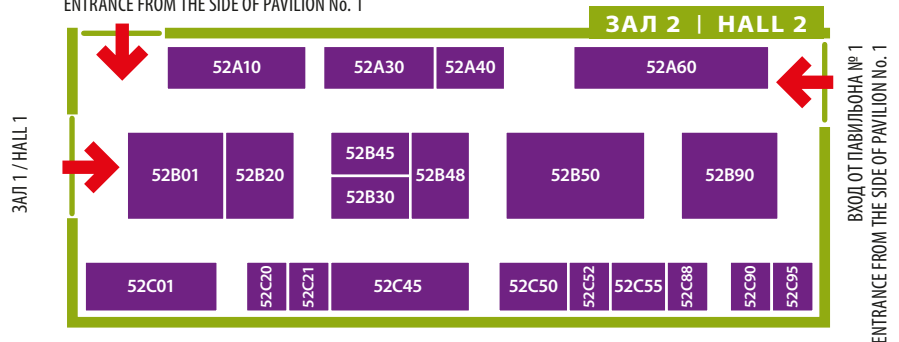

НАБЕРЕЖНАЯ РЕКИ МОСКВЫ
MOSKVA RIVER EMBANKMENT

СКАЧАЙТЕ НАШЕ ПРИЛОЖЕНИЕ

НатурЛиния
ВСЕ ОТТЕНКИ ВКУСНОГО

альтаснайс

Павильон 5, залы 1, 2 | Pavilion 5, Halls 1, 2

ВХОД ОТ ПАВИЛЬОНА № 1
ENTRANCE FROM THE SIDE OF PAVILION No. 1