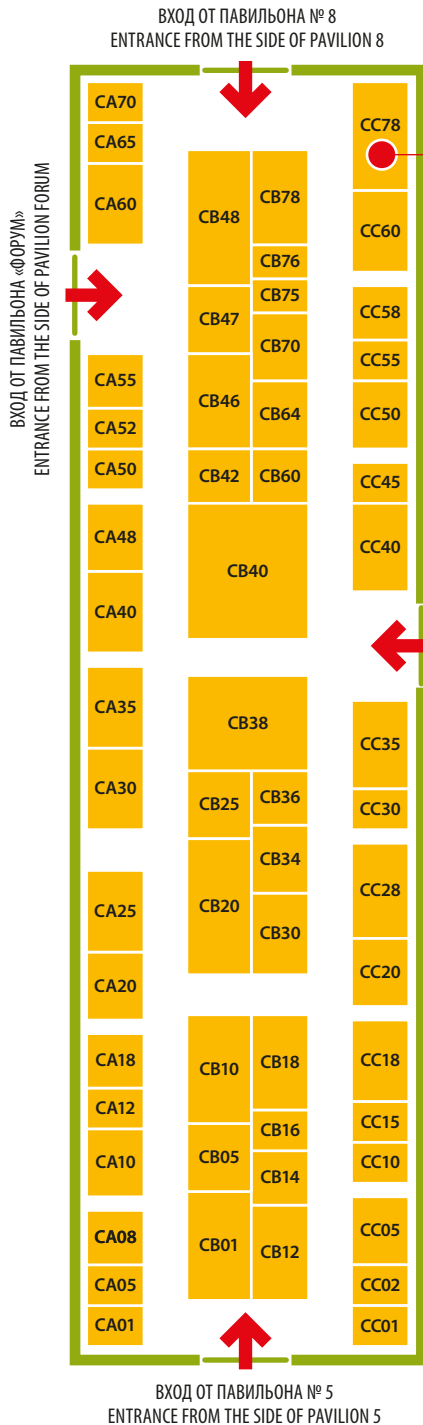

СКАЧАЙТЕ НАШЕ ПРИЛОЖЕНИЕ

НатурЛиния
ВСЕ ОТТЕНКИ ВКУСНОГО

альтаснайс

Павильон «Центральный» | Central Pavilion

ПИВО. СЛАБЫЙ АЛКОГОЛЬ (18+)
BEER. LOW ALCOHOL (18+)

ВХОД ОТ ПАВИЛЬОНА № 1
ENTRANCE FROM THE SIDE OF PAVILION 1