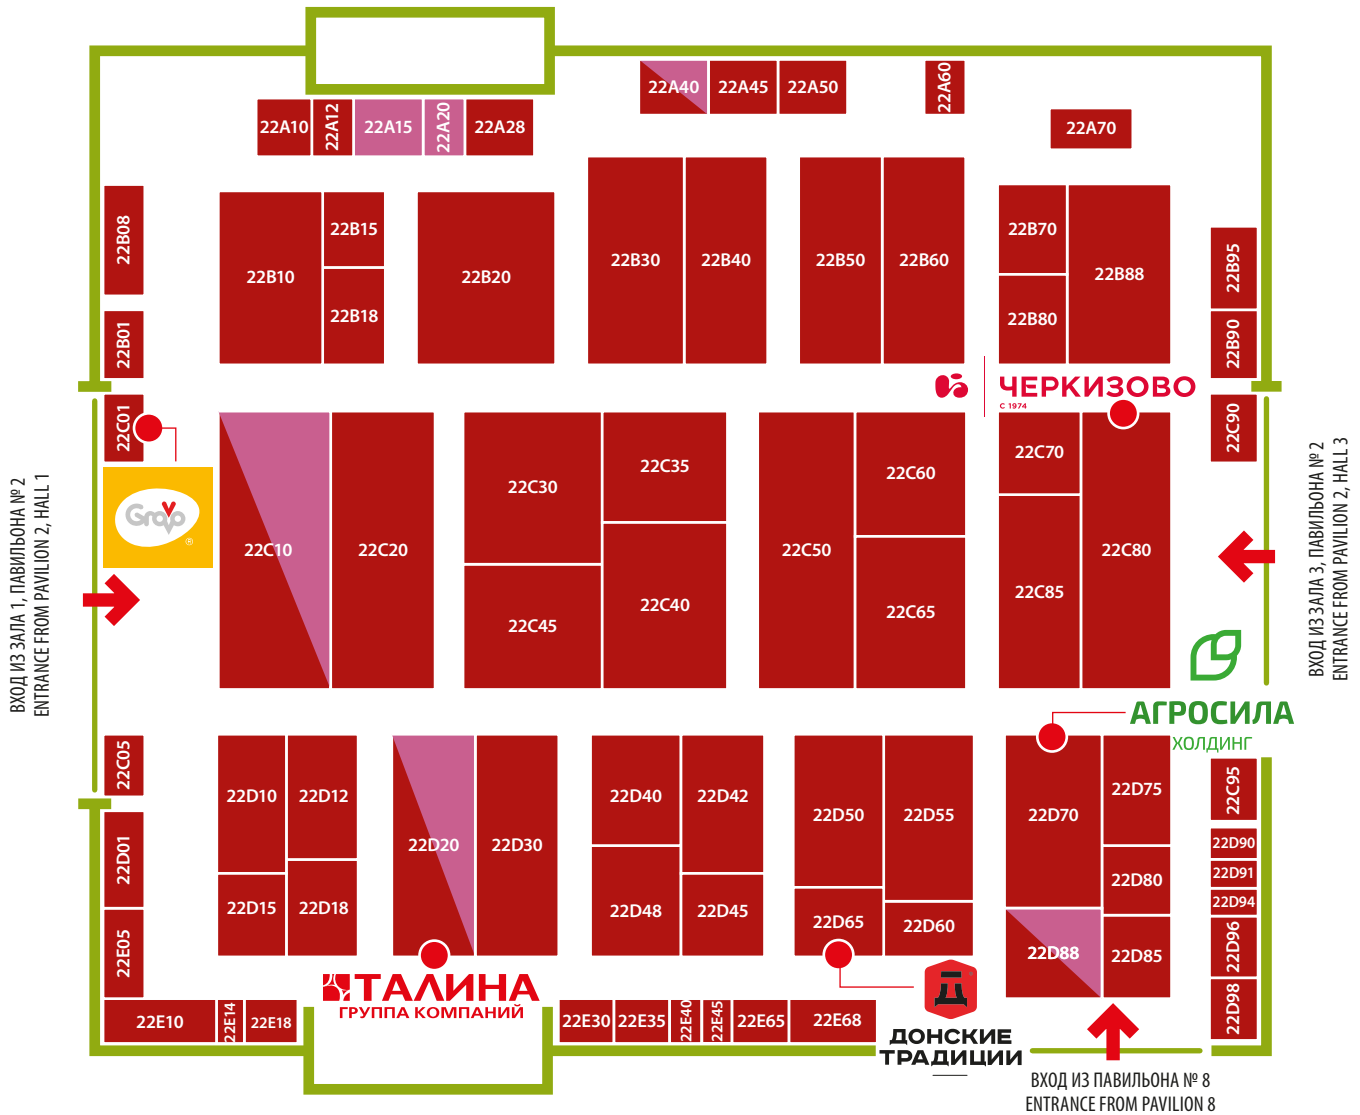

Павильон 2, зал 2 | Pavilion 2, Hall 2

МЯСО И МЯСОПРОДУКТЫ. КОЛБАСНЫЕ ИЗДЕЛИЯ. ПТИЦА, ЯЙЦО
MEAT AND MEAT PRODUCTS, SAUSAGE PRODUCTS, POULTRY, EGGS

КОРМА ДЛЯ ДОМАШНИХ ЖИВОТНЫХ
PET FOOD

ИНКО-ФУД, ИП, ООО, РЕСПУБЛИКА БЕЛАРУСЬ	22D18
КАЛИНКОВИЧСКИЙ МЯСОКОМБИНАТ, ОАО, РЕСПУБЛИКА БЕЛАРУСЬ	22E65
КОМПАНИЯ ЭЛИТГРУПП, РОССИЯ	22D48
КОПИТАНИЯ, Агропромышленный холдинг, РОССИЯ	22C85
КОРАЛЛ, ООО, РОССИЯ	22B50
КОТЛЕТАРЬ, ООО, РОССИЯ	22E05
КУЗМИНКИ, МЯСОПЕРЕРАБАТЫВАЮЩИЙ КОМБИНАТ, РОССИЯ	22A12
ЛЕВЫЙ БЕРЕГ, РОССИЯ	22B88
МЕЛЬНИКОВО ПРОДУКТ, ООО, РОССИЯ	22D80
МИКОЯНОВСКИЙ МЯСОКОМБИНАТ, РОССИЯ	22C40
МИРАТОРГ, РОССИЯ	22C10
МИСКЕР, ООО, РОССИЯ	22D94
МОГИЛЕВСКИЙ МЯСОКОМБИНАТ, ОАО, РЕСПУБЛИКА БЕЛАРУСЬ	22B15

МЯСО СТАНИЦА, РОССИЯ	22D12
МЯСНОЙ ГУРМАН™ (СТАРТ, ООО), РОССИЯ	22D15
НЕЙМА, МЯСОКОМБИНАТ, ООО, РОССИЯ	22E10
НОВЫЕ ФЕРМЫ, ООО, РОССИЯ	22C20
Норильский МПК, ООО, РОССИЯ	22B01
НОРИЛЬСКИЙ МПК, ОП, ООО, РОССИЯ	22E18
ОМК-КОСТРОМА, ООО, РОССИЯ	22B08
ОРИОН МХП, ООО, РОССИЯ	22E68
ОРШАНСКИЙ МЯСОКОНСЕРВНЫЙ КОМБИНАТ, ОАО, РЕСПУБЛИКА БЕЛАРУСЬ	22D88
ОСТАНКИНСКИЙ МЯСОПЕРЕРАБАТЫВАЮЩИЙ КОМБИНАТ, АО, РОССИЯ	22C30
ПИВНЫЕ РАДОСТИ, РОССИЯ	22E40
ПИВОПЬЕ, ТПК, ООО, РОССИЯ	22D96
ПОЛЯНСКОЕ МПК, ООО, РОССИЯ	22A28
ПРОДО, ГРУППА, РОССИЯ	22B10

РЕСУРС, ГРУППА АГРОПРЕДПРИЯТИЙ, РОССИЯ	22C50
РОМАНИШИН, РОССИЯ	22D42
РУБЛЕВСКИЙ, РОССИЯ	22C65
РУЗКОМ, ООО, РОССИЯ	22B30
РусАгроГрупп АО ПКФ, РОССИЯ	22C01
СМОЛЕНСКИЙ ЛОЦМАН, ТМ (МОЛЧАНОВА К.В., ИП), РОССИЯ	22B60
СТЕПАНОВ, ООО, РОССИЯ	22C90
ТАВРИЯ (ЧИНЬКОВА Ю.В., ИП), РОССИЯ	22D50
ТАЛИНА, ГК, РОССИЯ	22D20
УГЛИЧСКАЯ ПТИЦЕФАБРИКА, АО, РОССИЯ	22D60
УЛЫБИНО, ПТИЦЕФАБРИКА, ООО, РОССИЯ	22D10
ЧЕРКИЗОВО, ГРУППА, ПАО, РОССИЯ	22C80
ЭКОЛЬ, РОССИЯ	22C60
ЭЛЬ ПАРАДОР, ООО, РОССИЯ	22C70