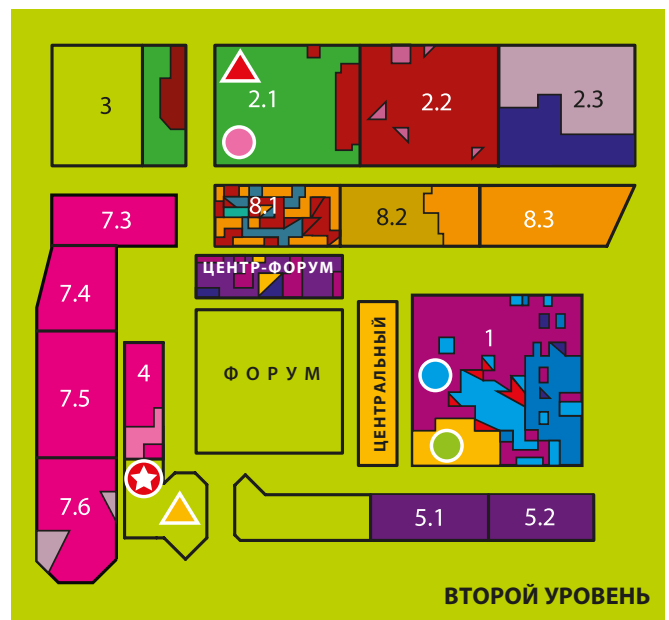

Южный вход
South Entrance

Краснопресненская набережная
Krasnopresnenskaya naberezhnaya

река Москва
Moskva River

Пешеходный мост «Баграцион»
Bagration Shopping Bridge

Центральный выставочный комплекс «Экспоцентр»

ПАВИЛЬОН № 1
(ВЕРХНИЙ УРОВЕНЬ)

- **ДЕГУСТАЦИОННАЯ КОМИССИЯ КОНКУРСА «ЛУЧШИЙ ПРОДУКТ ГОДА»**
Павильон 8 (зал 4, стенд 84B80)
- **КОРНЕР «ВИНО ИЗ РОССИИ. ЦЕНТР ВИННОЙ КУЛЬТУРЫ»**
Павильон 2, зал 1, стенд 21F22
- **КОРНЕР «КРАФТОВОЕ ПИВО»**
Павильон 1, стенд 1G10
- **ВИТРИНЫ ПОБЕДИТЕЛЕЙ КОНКУРСОВ «ИННОВАЦИОННЫЙ ПРОДУКТ «ПРОДЭКСПО», «ПРОДЭКСТРАПАК»**
Павильон 1
- **ЦЕНТР ПОДБОРА ПЕРСОНАЛА**
Павильон 8 (зал 5, стенд 85C80)
- ▲ **ПРЕСС-ЦЕНТР ДЛЯ СМИ**
Конгресс-центр
- ▲ **ЦЕНТР РОЗНИЧНЫХ СЕТЕЙ**
Павильон 1 (верхний уровень, стенд 12A90)
- ▲ **ЦЕНТР ЗАКУПОК СЕТЕЙ**
Павильон 5 (залы 3, 4)
- ▲ **АРЕНДА БОКАЛОВ**
Павильон 2 (зал 1, стенд 21A01)
- **СЕРВИС-БЮРО**
Сервис-бюро, павильон 4, нижний уровень
- ГАРДЕРОБ**
Пав. 1 (верхний уровень), пав. 8 (залы 4, 5), пав. «Форум»
- ★ **ДИРЕКЦИЯ ВЫСТАВКИ «ПРОДЭКСПО»**
Сервис-бюро павильон 4, верхний уровень