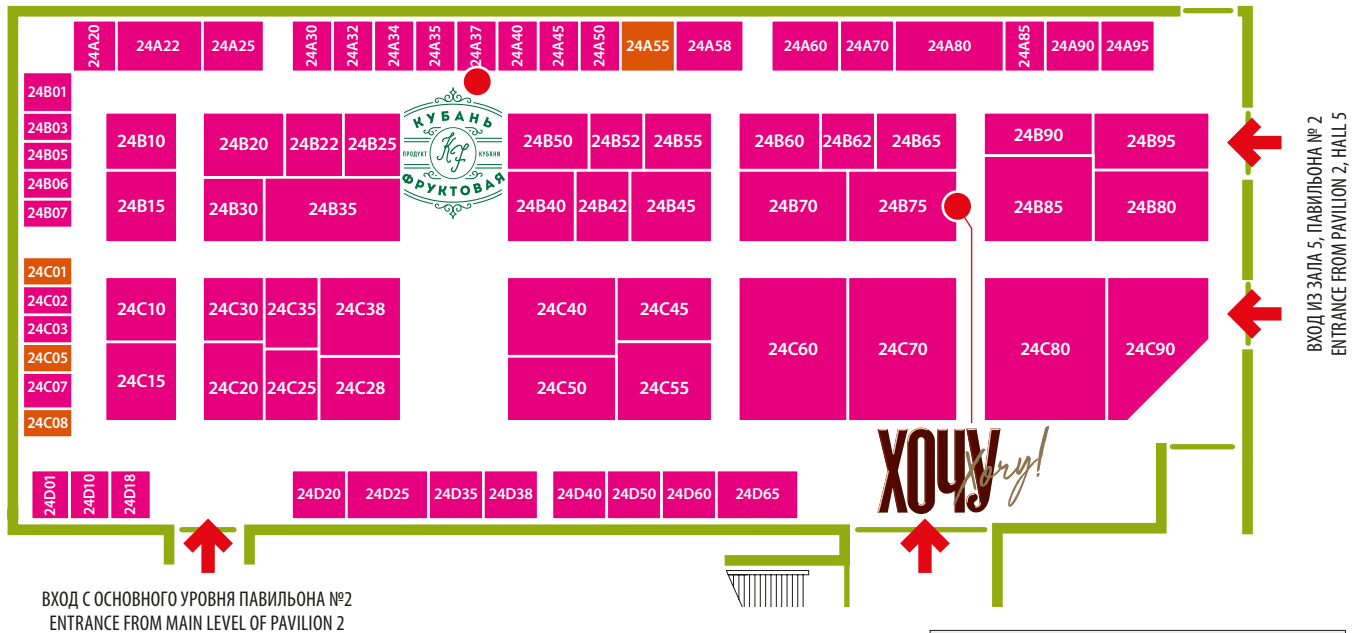

12+

65

EXPOCENTRE

www.agroprod-mash-expo.ru/en

*Source: Russian National Exhibition Rating. See more at www.exporating.ru/en

Павильон 2, зал 4, первый уровень | Pavilion 2, Hall 4, Ground Level

КОНДИТЕРСКАЯ И ХЛЕБОПЕКАРНАЯ ПРОДУКЦИЯ
CONFECTIONERY AND BAKERY PRODUCTS