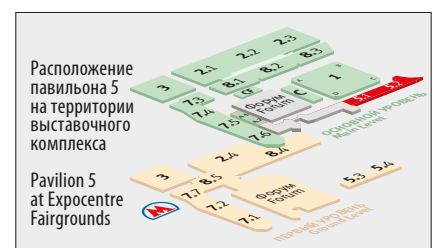

Павильон 5, зал 2 | Pavilion 5, Hall 2

BEIJING OKAY TRADE CO. LTD, CHINA	52C20
FITNESS FOOD FACTORY, РОССИЯ	52B45
INZARE, РОССИЯ	52C45
MERIDIYEN GIDA, TÜRKIYE	52A30
OKF CORPORATION, REPUBLIC OF KOREA	52C88
WENZHOU PURE PACKAGING CO. LTD, CHINA	52C21
АРМАТА ИМПОРТС, ООО, РОССИЯ	52C55
АСКАНИЯ, ТОРГОВЫЙ ДОМ, ООО, РОССИЯ	52B20
БАЙКАЛ АКВА, РОССИЯ	52B90
ВЕЛЬТА-ПЕНЗА, ООО, РОССИЯ	52A10
ВИРОСКО ГК, РОССИЯ	52C55

ИМПОРТДРИНКС, РОССИЯ	52B01
ИРИБ, ООО, РОССИЯ	52B50
КРАСНОСОЛЬСКАЯ ПРЕМИУМ, РОССИЯ	52B48
ЛЕТНИЕ ДНИ, РОССИЯ	52A40
МЁДА, РОССИЯ	52C52
МК-ЛИДЕР, ООО, РОССИЯ	52B30
СИЛА ВОИНА ЕВРАЗИЯ, ООО, РОССИЯ	52C01
УРАЛЬСКИЕ ИСТОЧНИКИ ПО, ООО, РОССИЯ	52C50
ЭНЕРДЖИ ДРИНК КОМПАНИ, РОССИЯ	52A60
ЯКУТИЯ, ФАПК, АО, РОССИЯ	52C90