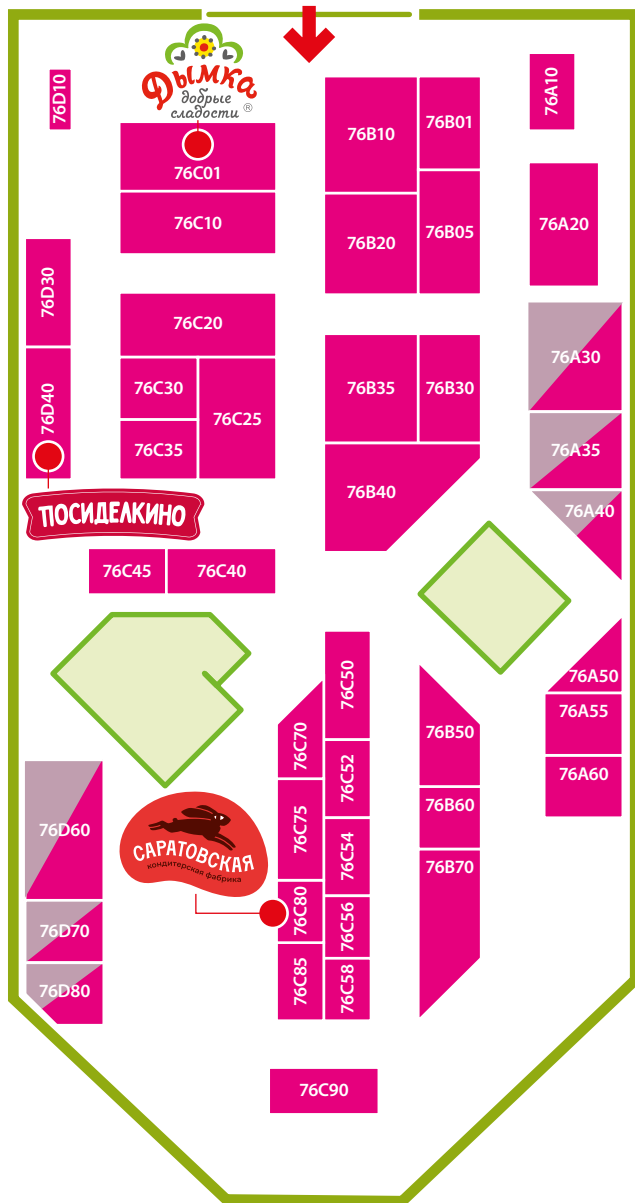

Павильон 7, зал 6 | Pavilion 7, Hall 6

НАЦИОНАЛЬНАЯ
ЭКСПОЗИЦИЯ ТУРЦИИ
NATIONAL EXPOSITION
OF TÜRKIYE

КОНДИТЕРСКАЯ
И ХЛЕБОПЕКАРНАЯ
ПРОДУКЦИЯ
CONFECTIONERY AND
BAKERY PRODUCTS

СНЕКИ. ОРЕХИ,
СУХОФРУКТЫ
SNACKS, NUTS,
DRIED FRUIT

ВХОД ИЗ ЗАЛА 5 ПАВИЛЬОНА № 7
ENTRANCE FROM HALL 5 OF PAVILION No. 7