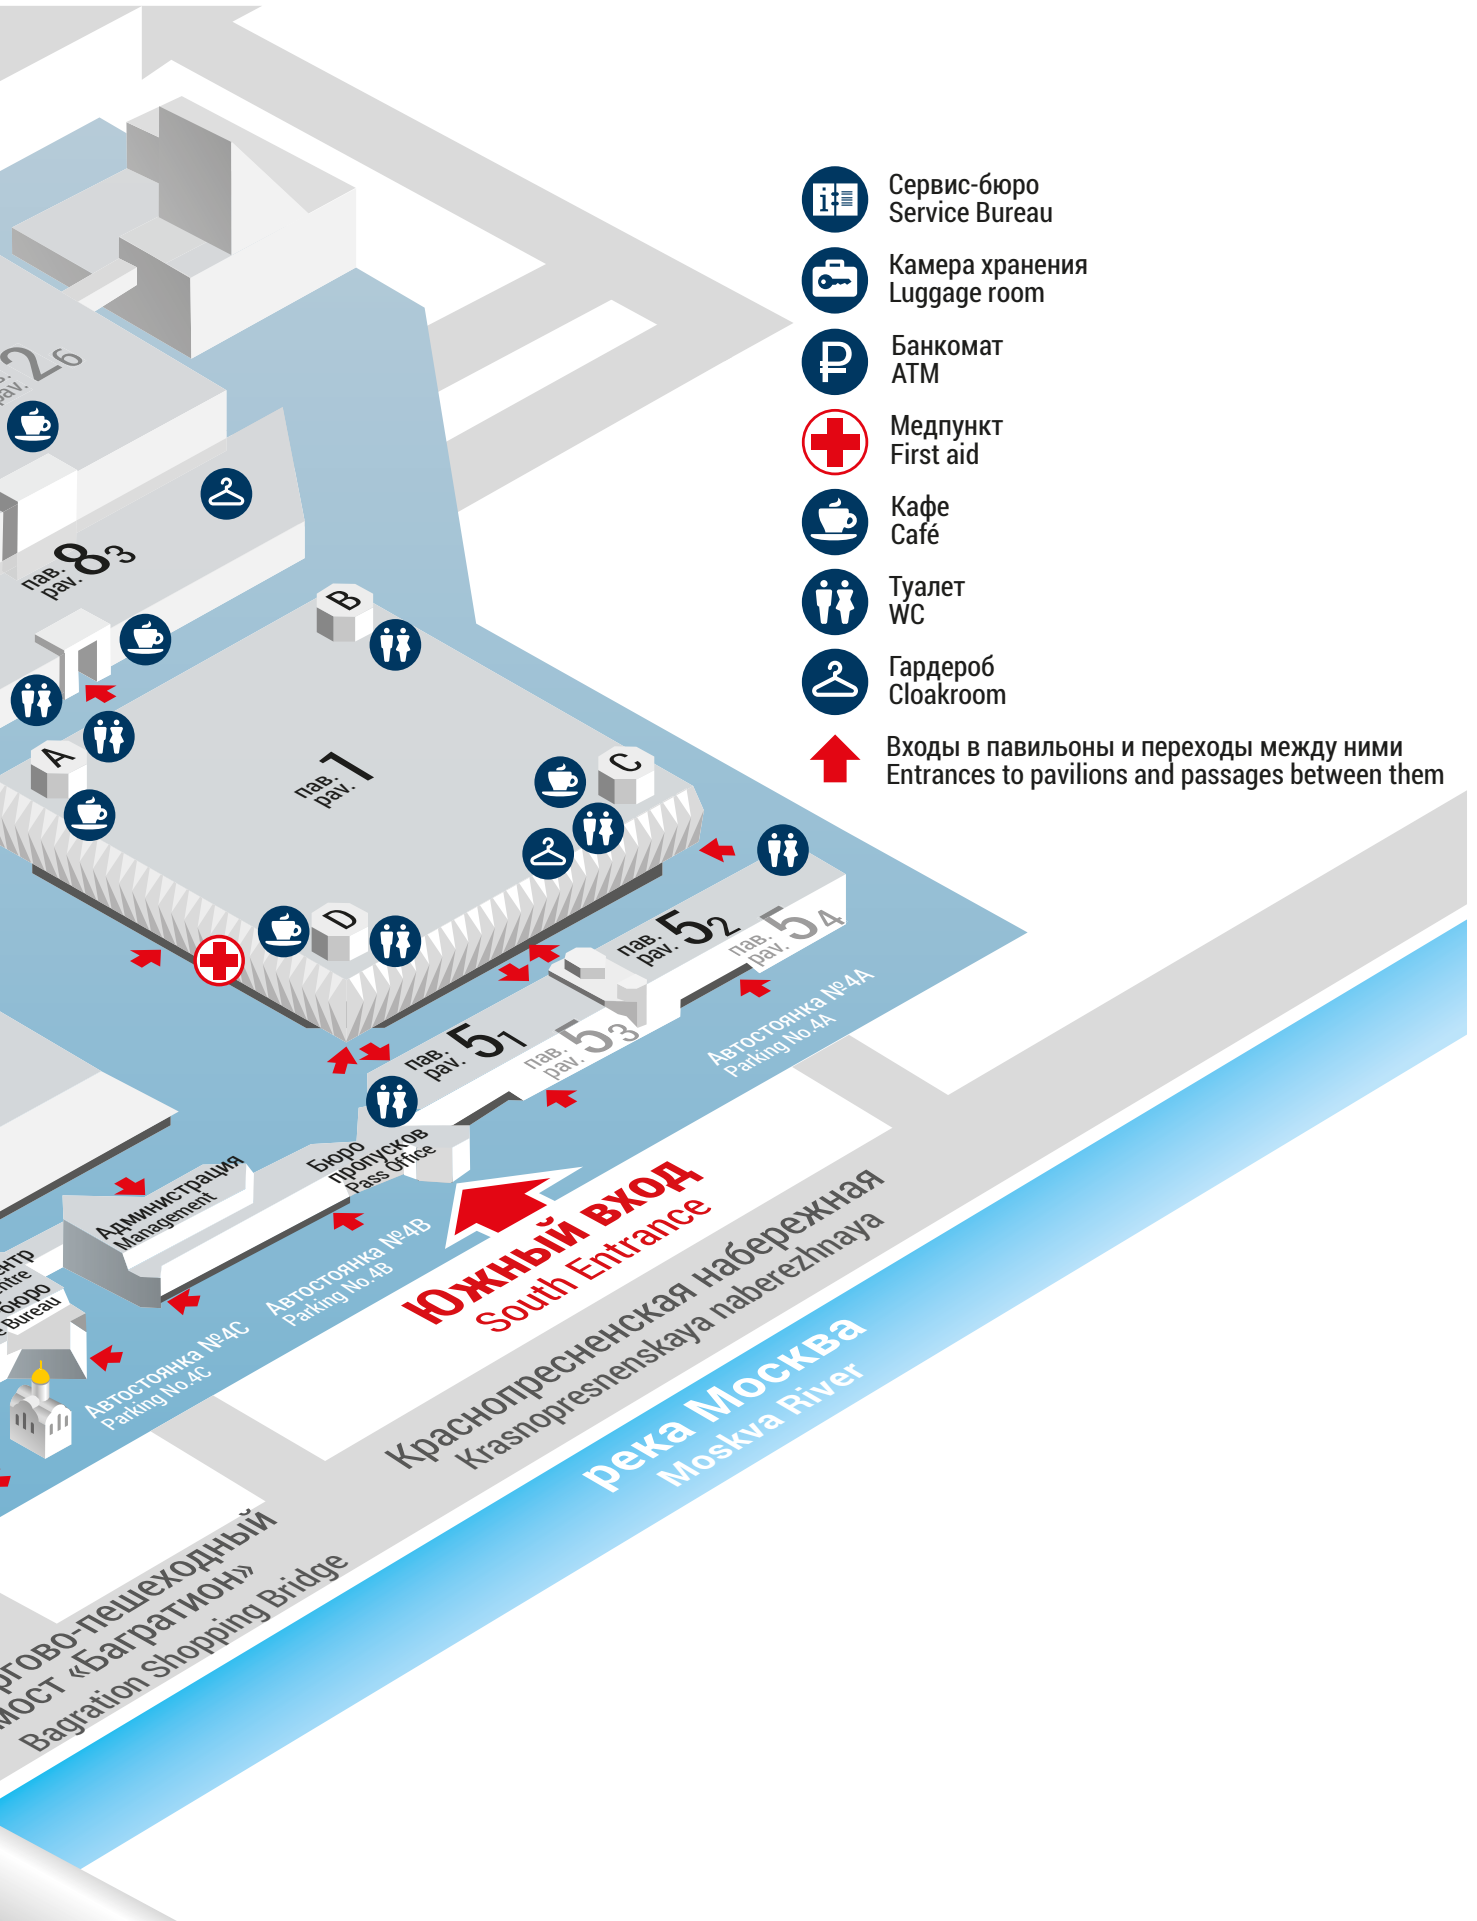

- Сервис-бюро
  Service Bureau
- Камера хранения
  Luggage room
- Банкомат
  ATM
- Медпункт
  First aid
- Кафе
  Café
- Туалет
  WC
- Гардероб
  Cloakroom
- Входы в павильоны и переходы между ними
  Entrances to pavilions and passages between them

Южный вход
South Entrance

Краснопресненская набережная
Krasnopresnenskaya naberezhnaya

река Москва
Moskva River

Пешеходный мост «Баграцион»
Bagration Shopping Bridge