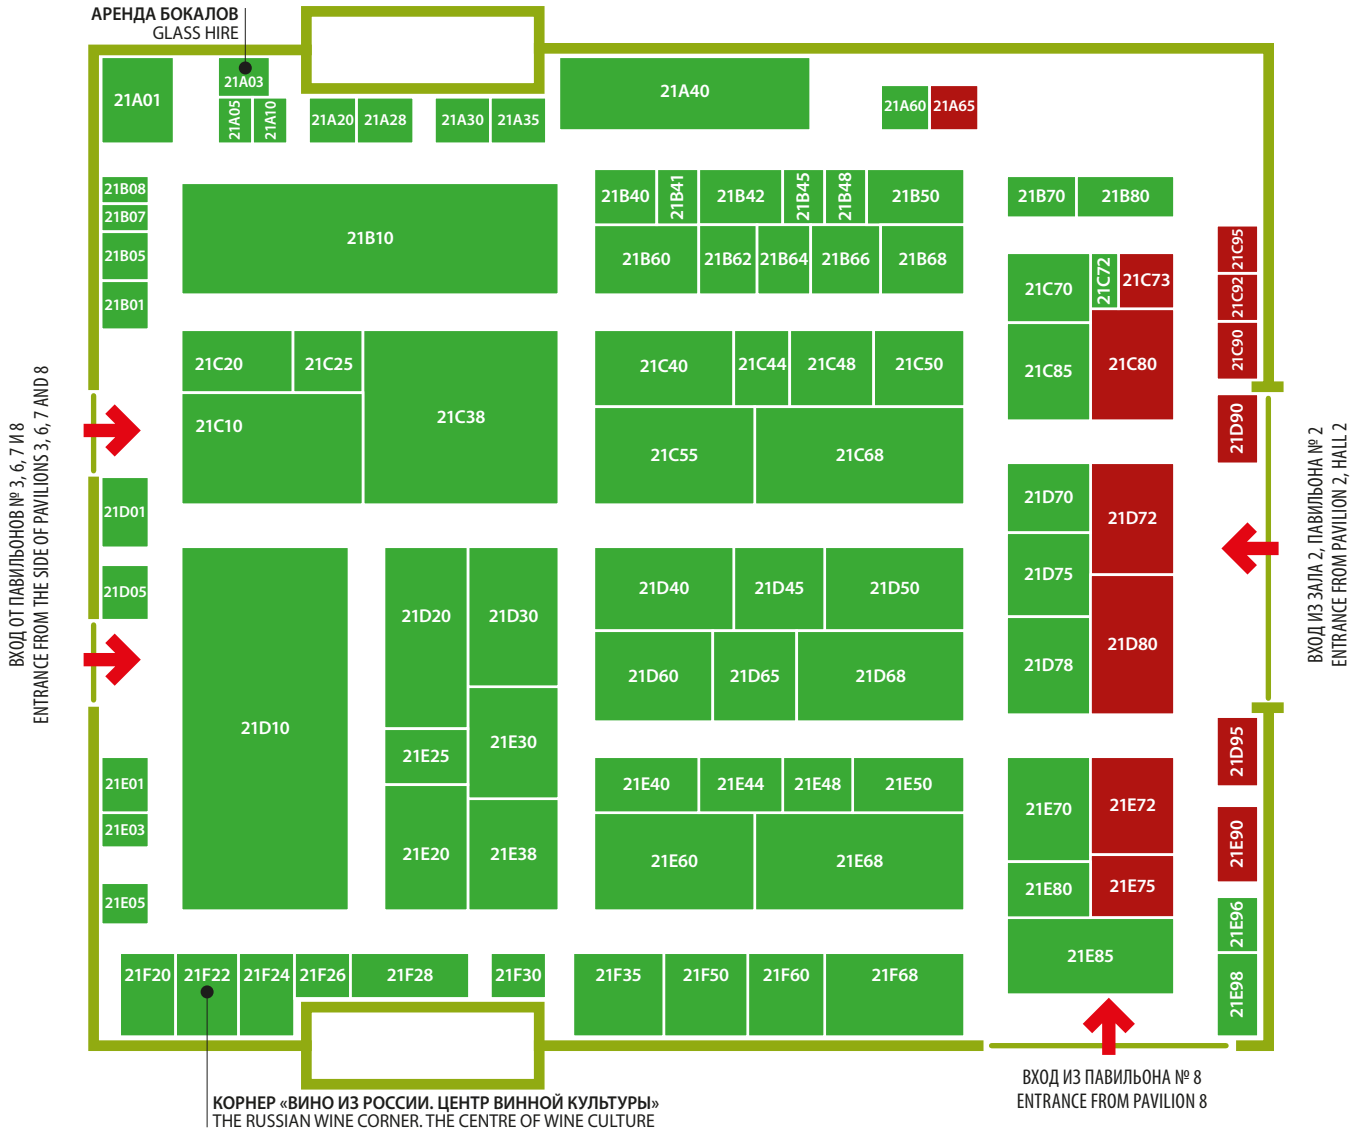

Павильон 2, зал 1 | Pavilion 2, Hall 1

ПРОДЭКСПО WINE PRODEXPO
САЛОН «ПРОДЭКСПОВАЙН»

ВИНО. КРЕПКИЙ АЛКОГОЛЬ (18+)
WINE. ALCOHOLIC DRINKS (18+)

МЯСО И МЯСОПРОДУКТЫ. КОЛБАСНЫЕ ИЗДЕЛИЯ. ПТИЦА, ЯЙЦА
MEAT AND MEAT PRODUCTS, SAUSAGE PRODUCTS, POULTRY, EGGS

АРЕНДА БОКАЛОВ | GLASS HIRE

ВХОД ОТ ПАВИЛЬОНОВ № 3, 6, 7 И 8
ENTRANCE FROM THE SIDE OF PAVILIONS 3, 6, 7 AND 8

ВХОД ИЗ ЗАЛА 2, ПАВИЛЬОНА № 2
ENTRANCE FROM PAVILION 2, HALL 2

ВХОД ИЗ ПАВИЛЬОНА № 8
ENTRANCE FROM PAVILION 8

КОРNER «ВИНО ИЗ РОССИИ. ЦЕНТР ВИННОЙ КУЛЬТУРЫ»
THE RUSSIAN WINE CORNER. THE CENTRE OF WINE CULTURE