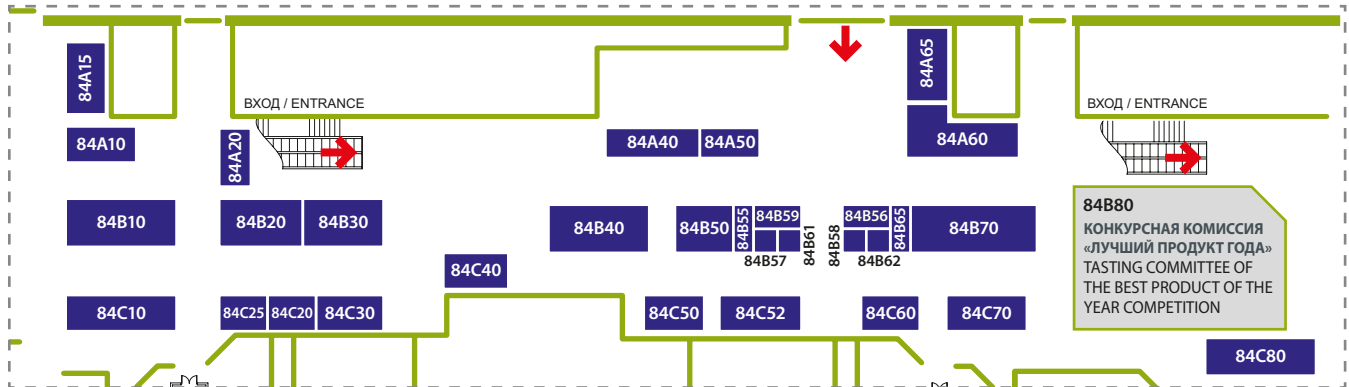

СКАЧАЙТЕ НАШЕ ПРИЛОЖЕНИЕ

НатурЛиния
ВСЕ ОТТЕНКИ ВКУСНОГО

альтаспайс

Павильон 8, зал 4, первый уровень | Pavilion 8, Hall 4, Ground Level

ВХОД ИЗ ЗАЛА 5 ПАВИЛЬОНА № 2 / ENTRANCE FROM HALL 5 OF PAVILION No. 2