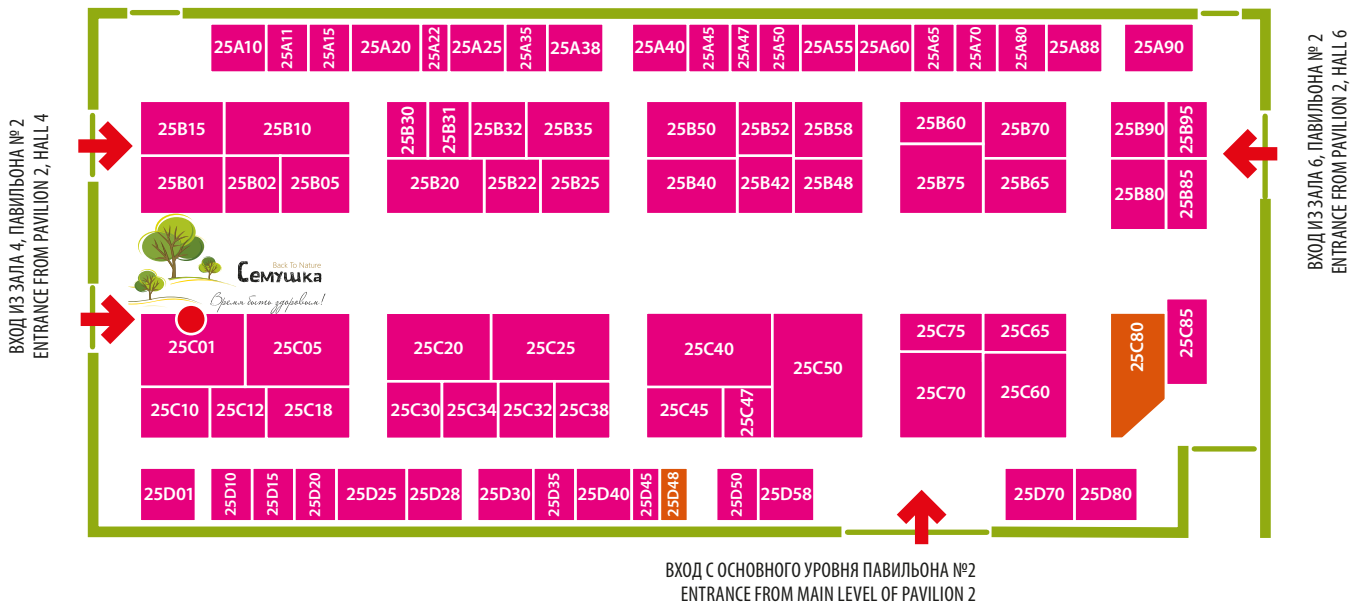

СКАЧАЙТЕ НАШЕ ПРИЛОЖЕНИЕ

НатурЛиния
ВСЕ ОТТЕНКИ ВКУСНОГО

альтаснайс

Павильон 2, зал 5, первый уровень | Pavilion 2, Hall 5, Ground Level

КОНДИТЕРСКАЯ И ХЛЕБОПЕКАРНАЯ ПРОДУКЦИЯ
CONFECTIONERY AND BAKERY PRODUCTS