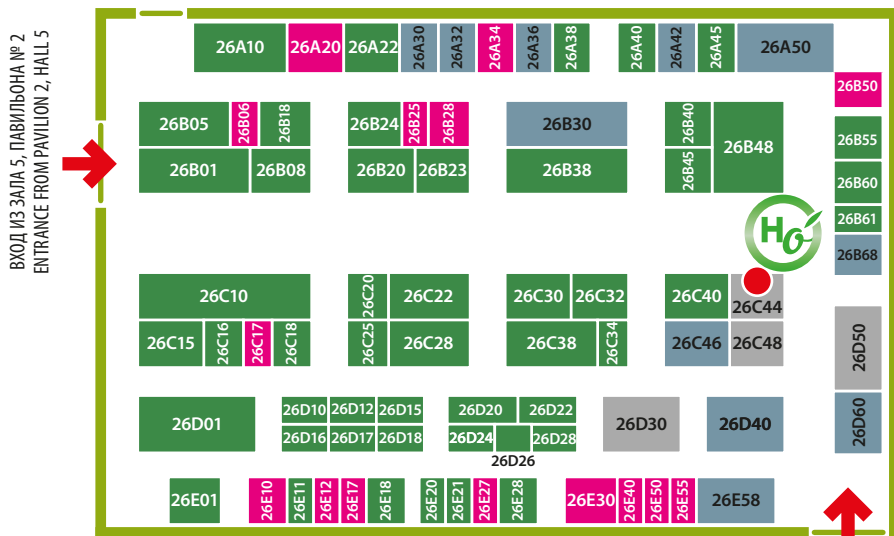

Павильон 2, зал 6, первый уровень | Pavilion 2, Hall 6, Ground Level

ВХОД С ОСНОВНОГО УРОВНЯ ПАВИЛЬОНА №2
ENTRANCE FROM MAIN LEVEL OF PAVILION 2